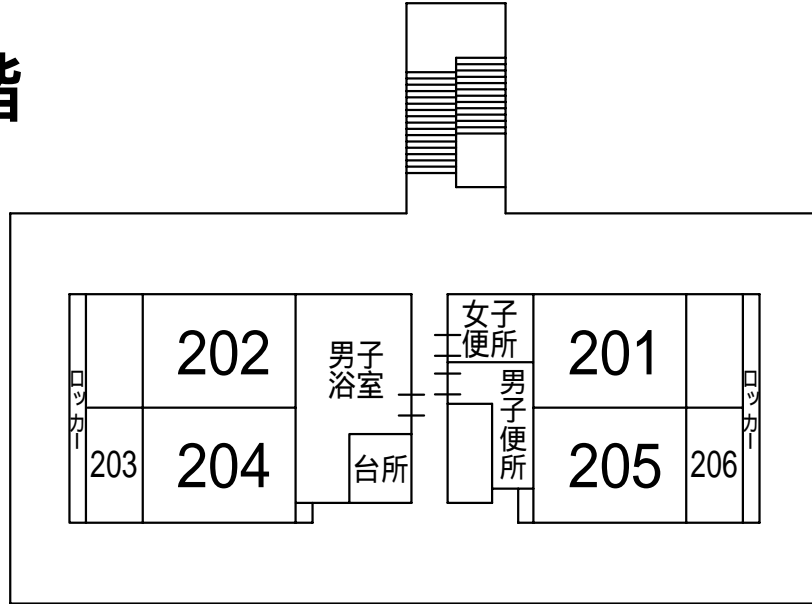

和氣殿

S=1:300

2 階

1 階